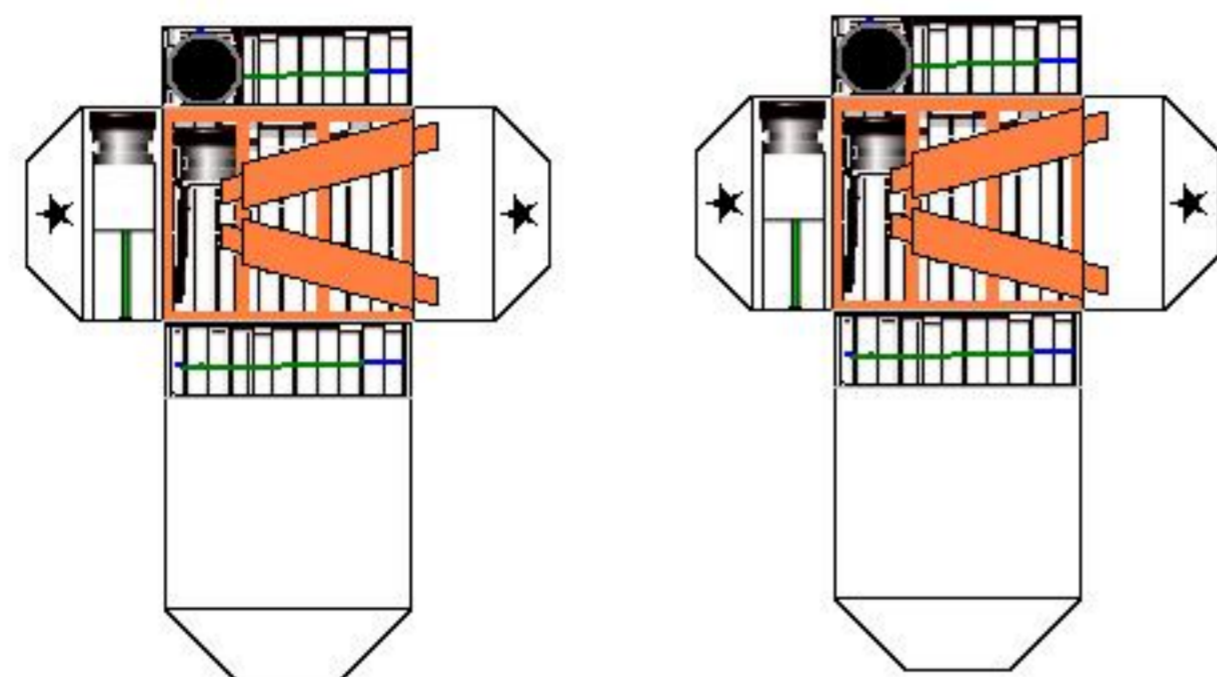

ご注意

このペーパークラフトは、個人的にお楽しみいただく事を目的に青梅市消防団のPR活動の一環として青梅市消防団員が製作したものです。商用利用、営利目的でのご使用、無断複製、改変、転載、配布を禁止します。

おうめし消防 団太くん

積載車のホース背負い器

指揮広報車用 サイレン

ポンプ車の サイレン

軽積載車のサイレン

積載車のサイレン

積載車のはしご

← 下の部品と張り合わせる

使う場合は、ポンプ車の荷台に切り込みを入れて▼を挿す

ポンプ車の荷台部の手すり

共通 管銃

トビ

トビを載せるアングル  
左右を張り合わせ赤い部分の裏をのりで車体に貼る