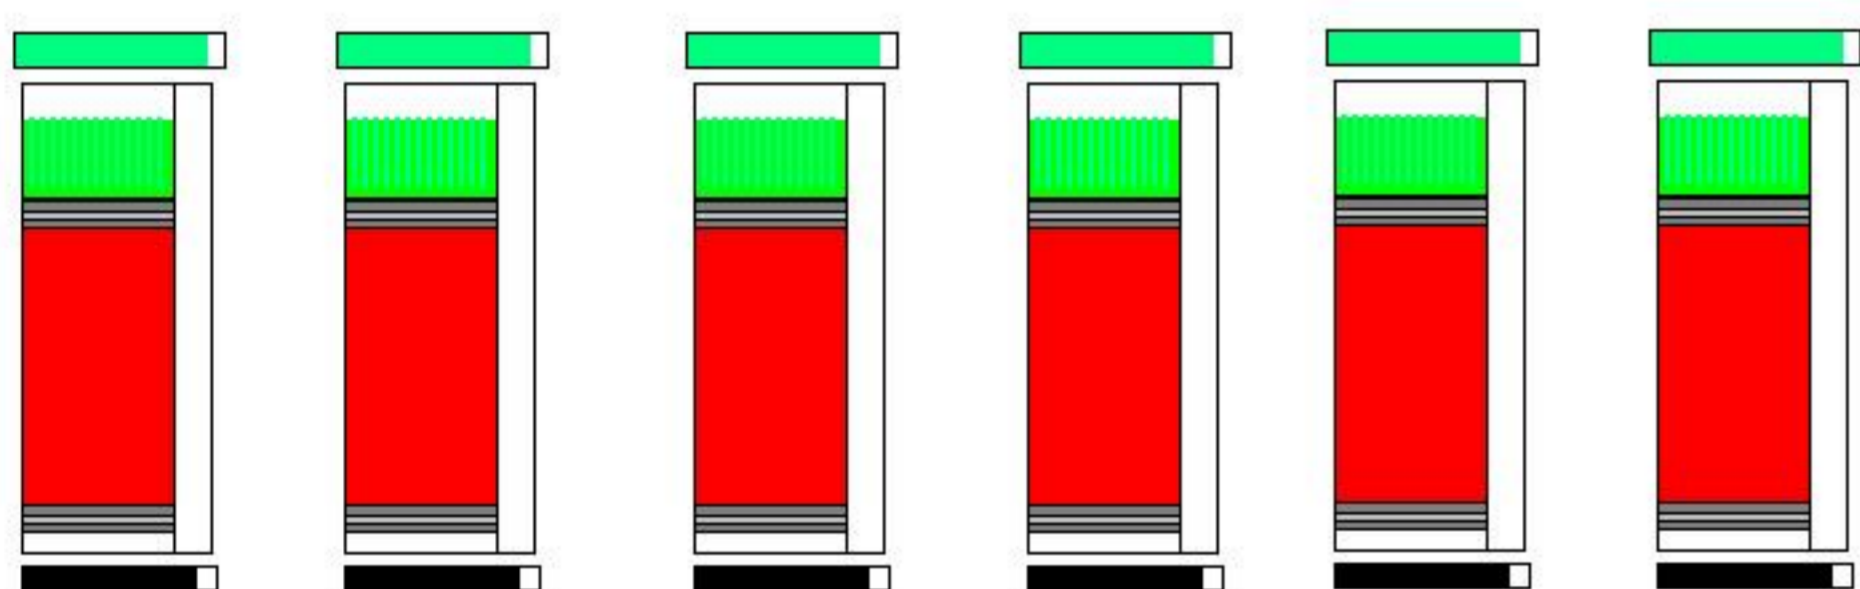

積載車のはしご

← 下の部品と張り合わせる

使う場合は、ポンプ車の荷台に切り込みを入れて▼を挿す

ポンプ車の荷台部の手すり

共通 管銃

トビ

トビを載せるアングル  
左右を張り合わせ赤い部分の裏をのりで車体に貼る