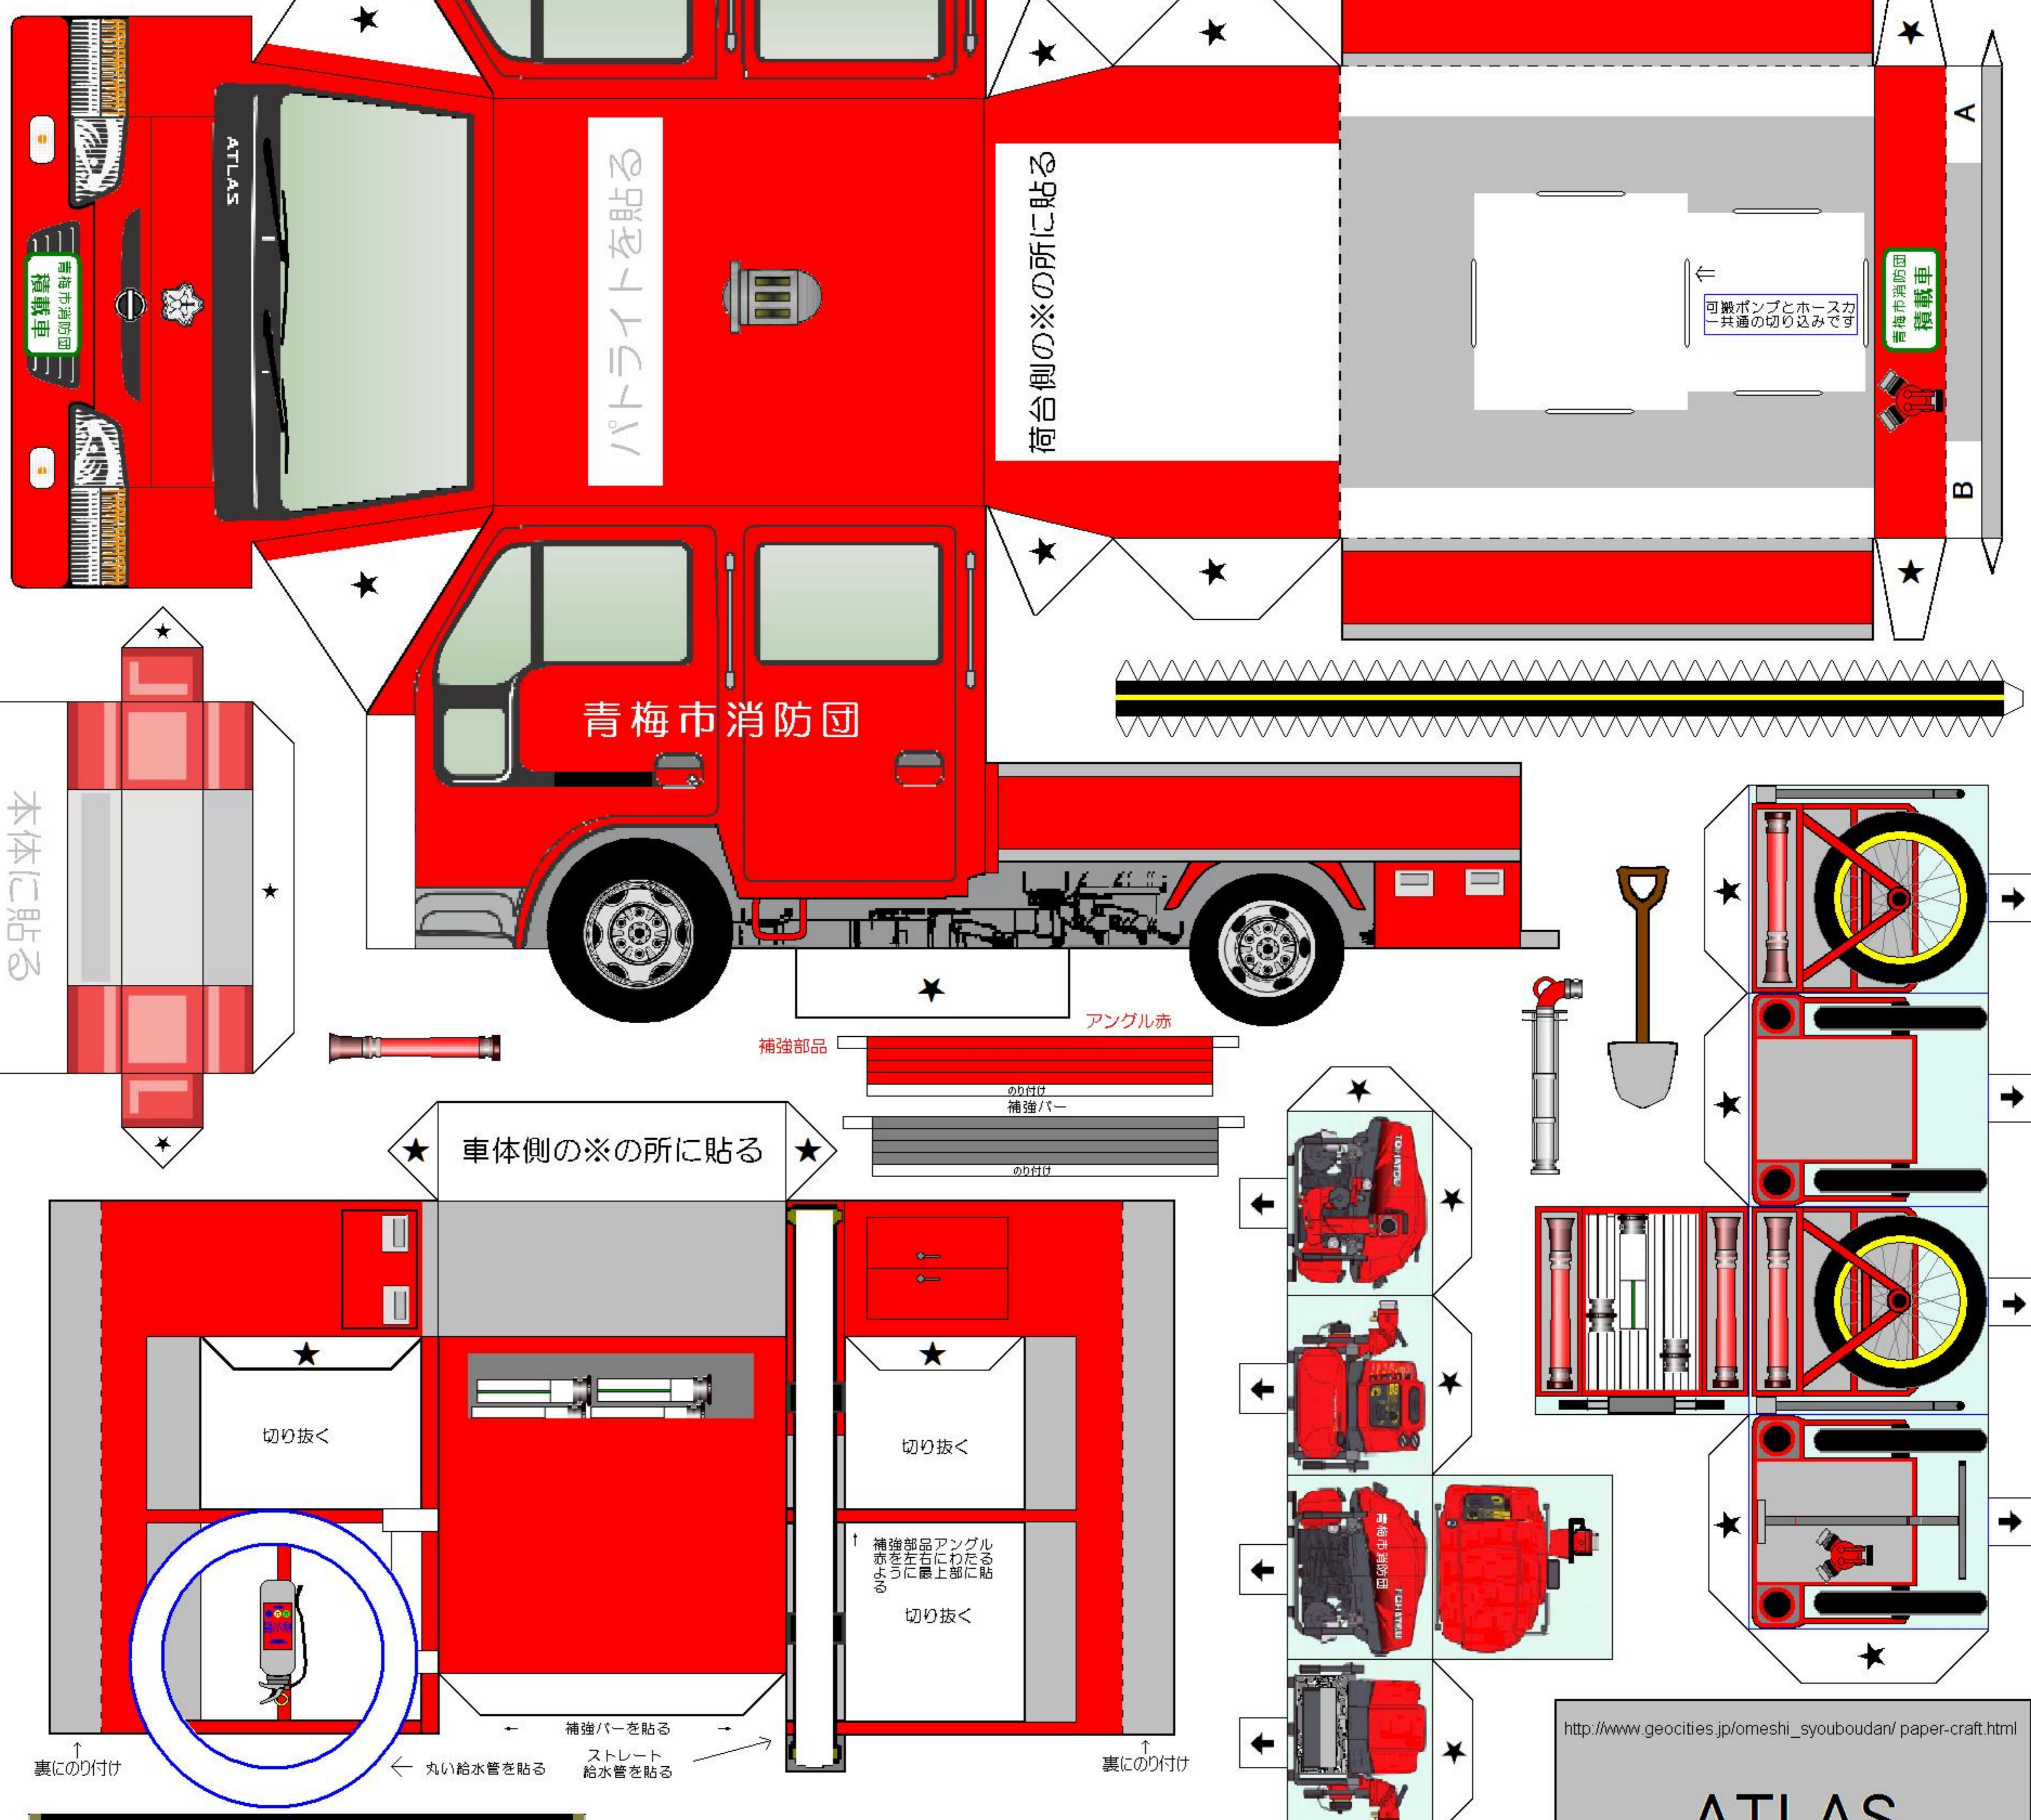

おうめし消防 団太くん

ご注意

このペーパークラフトは、個人的にお楽しみいただく事を目的に青梅市消防団のPR活動の一環として青梅市消防団員が製作したものです。商用利用、営利目的でのご使用、無断複製、改変、転載、配布を禁止します。

A 運転席側

B 助手席側

http://www.geocities.jp/omeshi_syouboudan/paper-craft.html