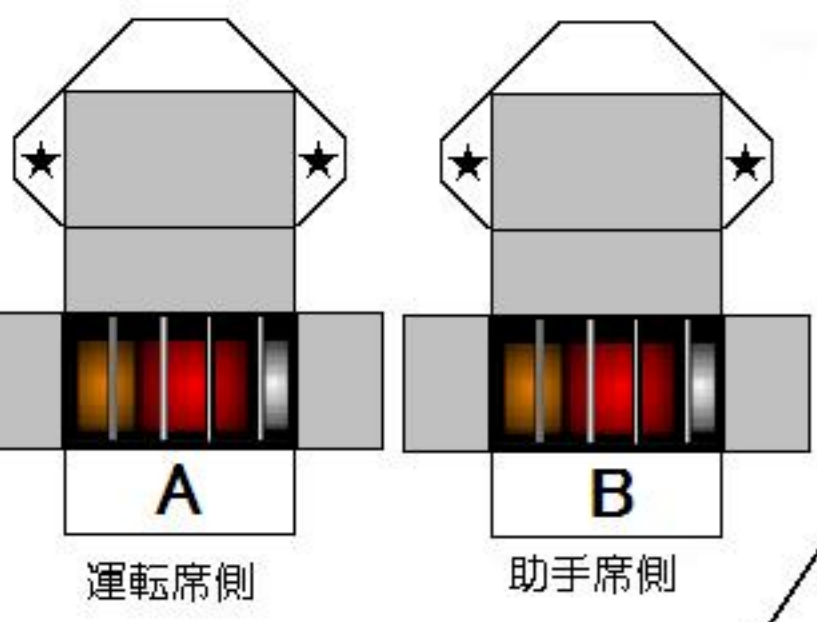

おうめし消防 団太くん

ご注意

このペーパークラフトは、個人的にお楽しみいただく事を目的に青梅市消防団のPR活動の一環として青梅市消防団員が製作したものです。商用利用、営利目的でのご使用、無断複製、改変、転載、配布を禁止します。

A 運転席側

B 助手席側

http://www.geocities.jp/omeshi_syouboudan/paper-craft.html