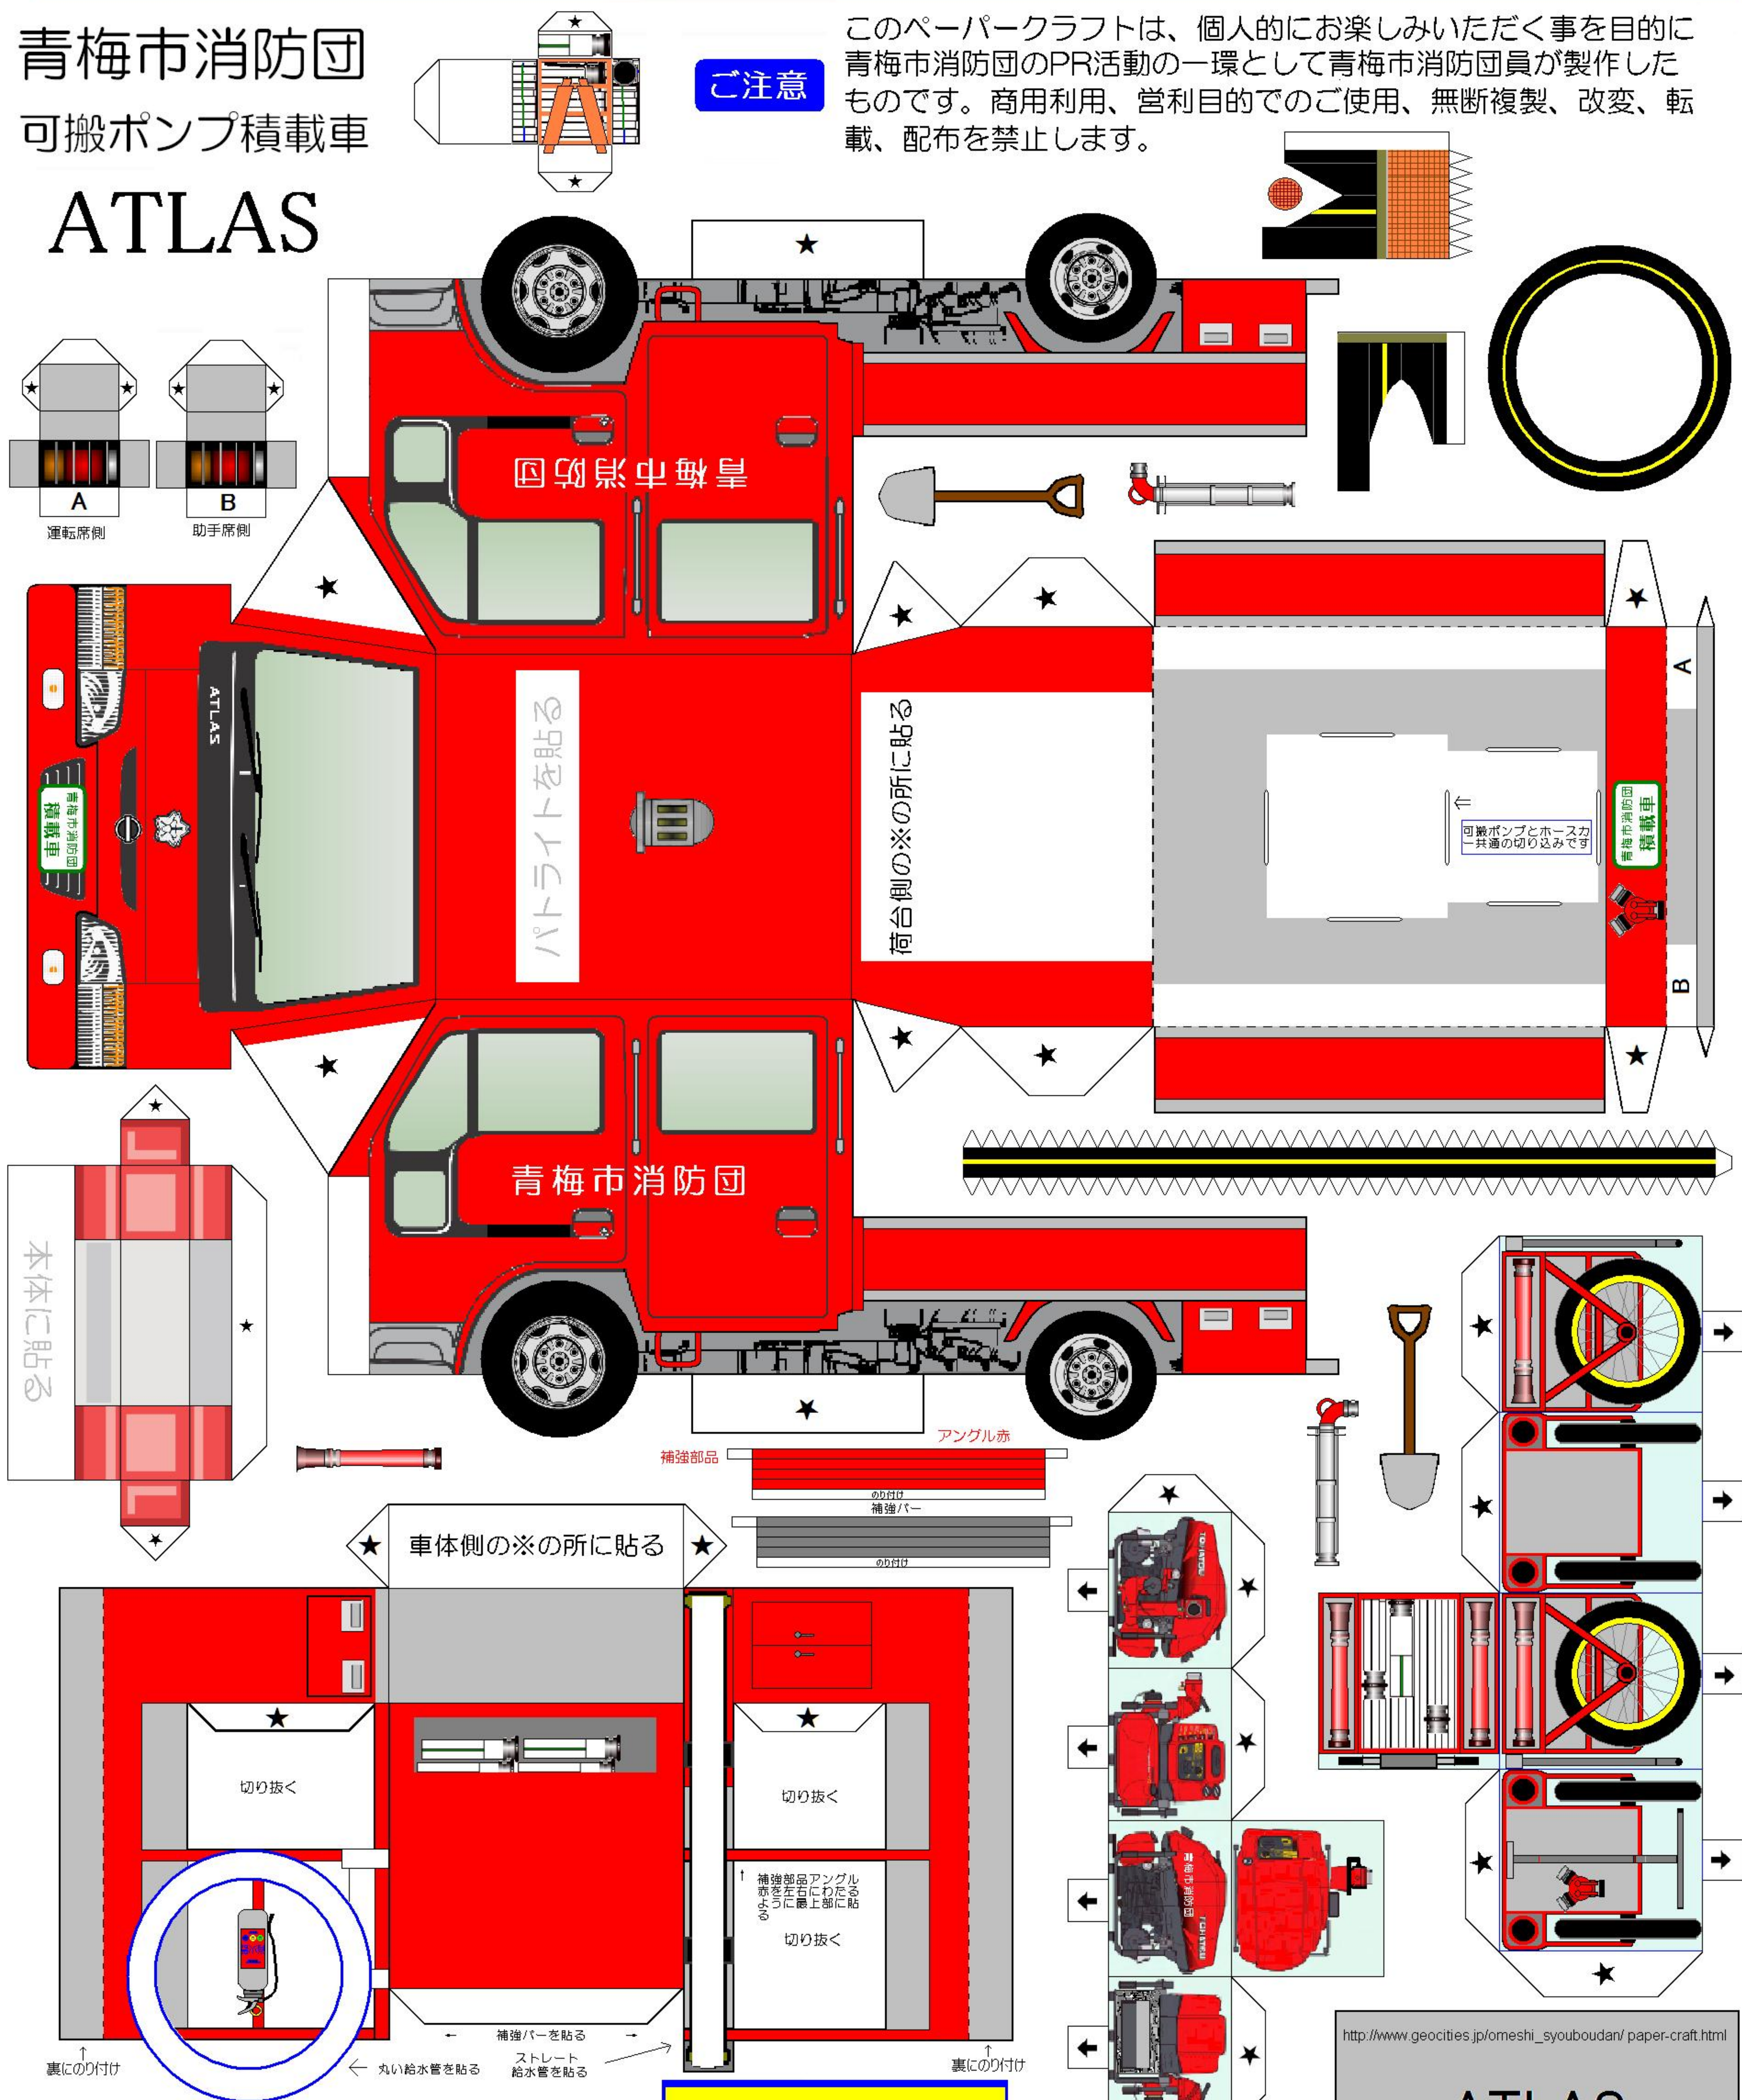

団員募集中!!

青梅市消防団

ペーパークラフト

青梅市消防団
可搬ポンプ積載車

ATLAS

ご注意

このペーパークラフトは、個人的にお楽しみいただく事を目的に青梅市消防団のPR活動の一環として青梅市消防団員が製作したものです。商用利用、営利目的でのご使用、無断複製、改変、転載、配布を禁止します。

団員募集中!!