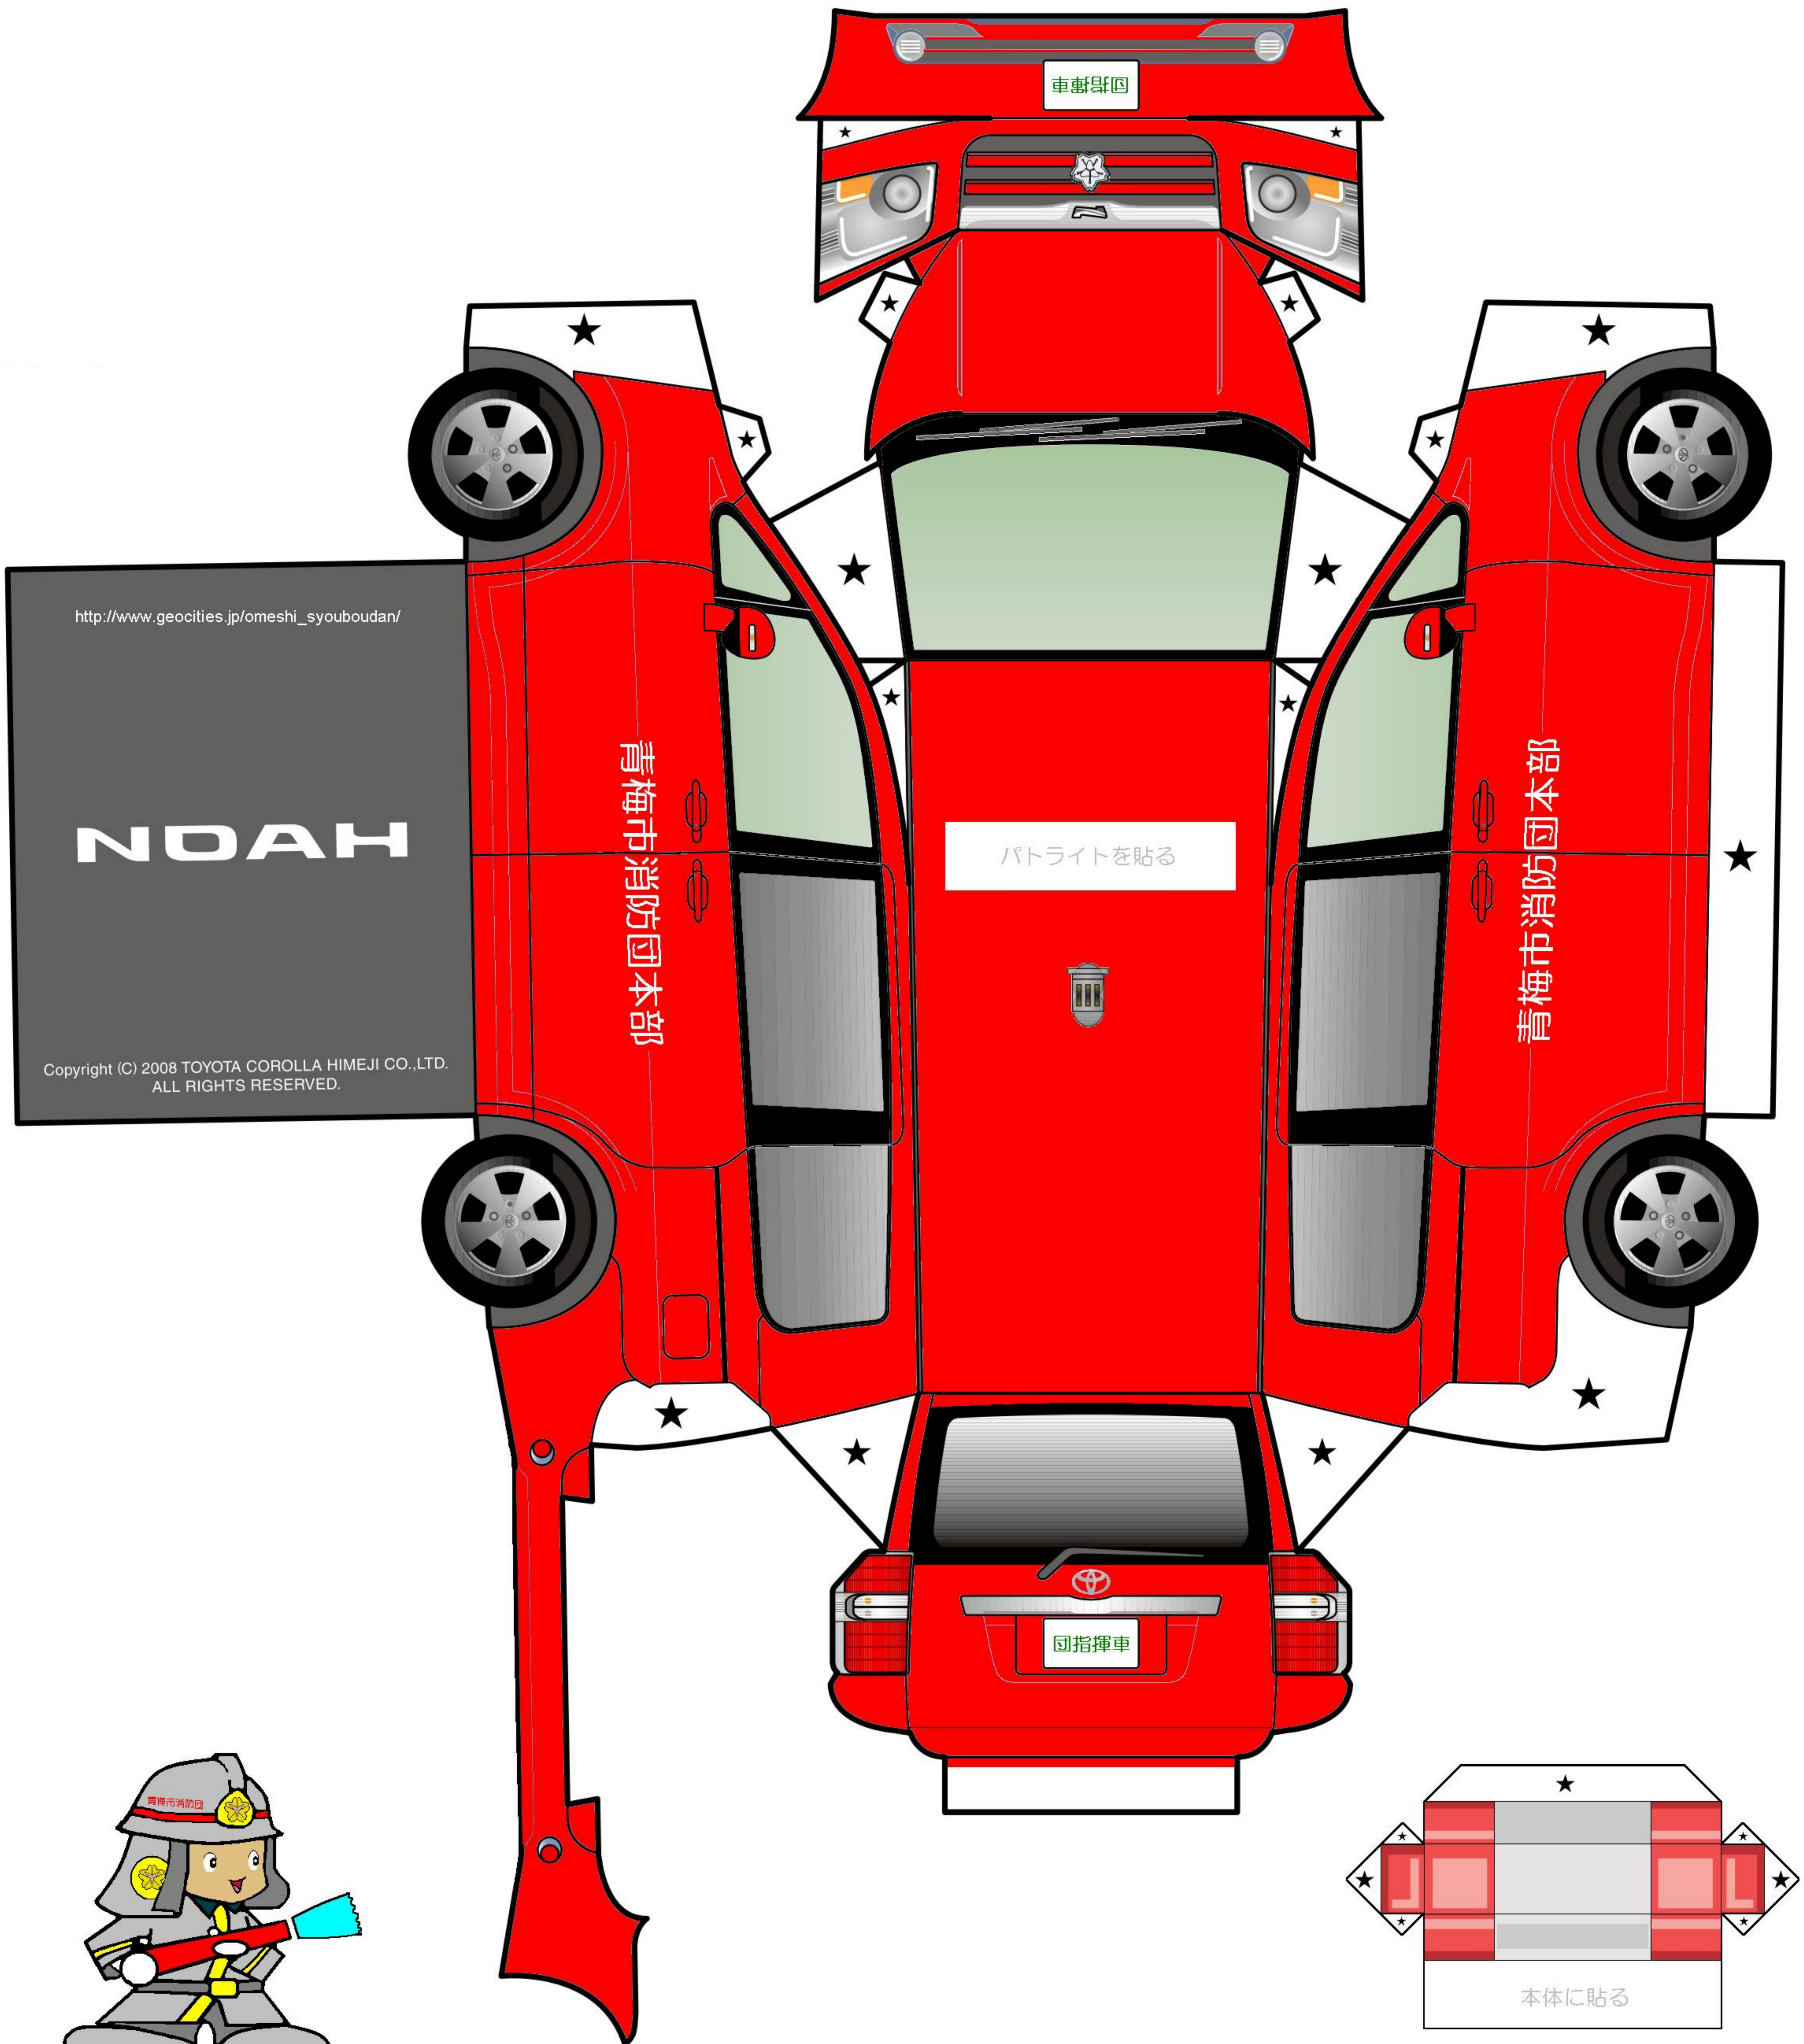

#### ご注意

このペーパークラフトは、個人的にお楽しみいただく事を目的に青梅市消防団のPR活動の一環として青梅市消防団員が製作したものです。商用利用、営利目的でのご使用、無断複製、改変、転載、配布を禁止します。

ノアのデータは トヨタコーローラ姫路様にございました使用しています。

[http://www.geocities.jp/omeshi\\_syouboudan/](http://www.geocities.jp/omeshi_syouboudan/)

# NDAH

Copyright (C) 2008 TOYOTA COROLLA HIMEJI CO.,LTD.  
ALL RIGHTS RESERVED.

パトライト